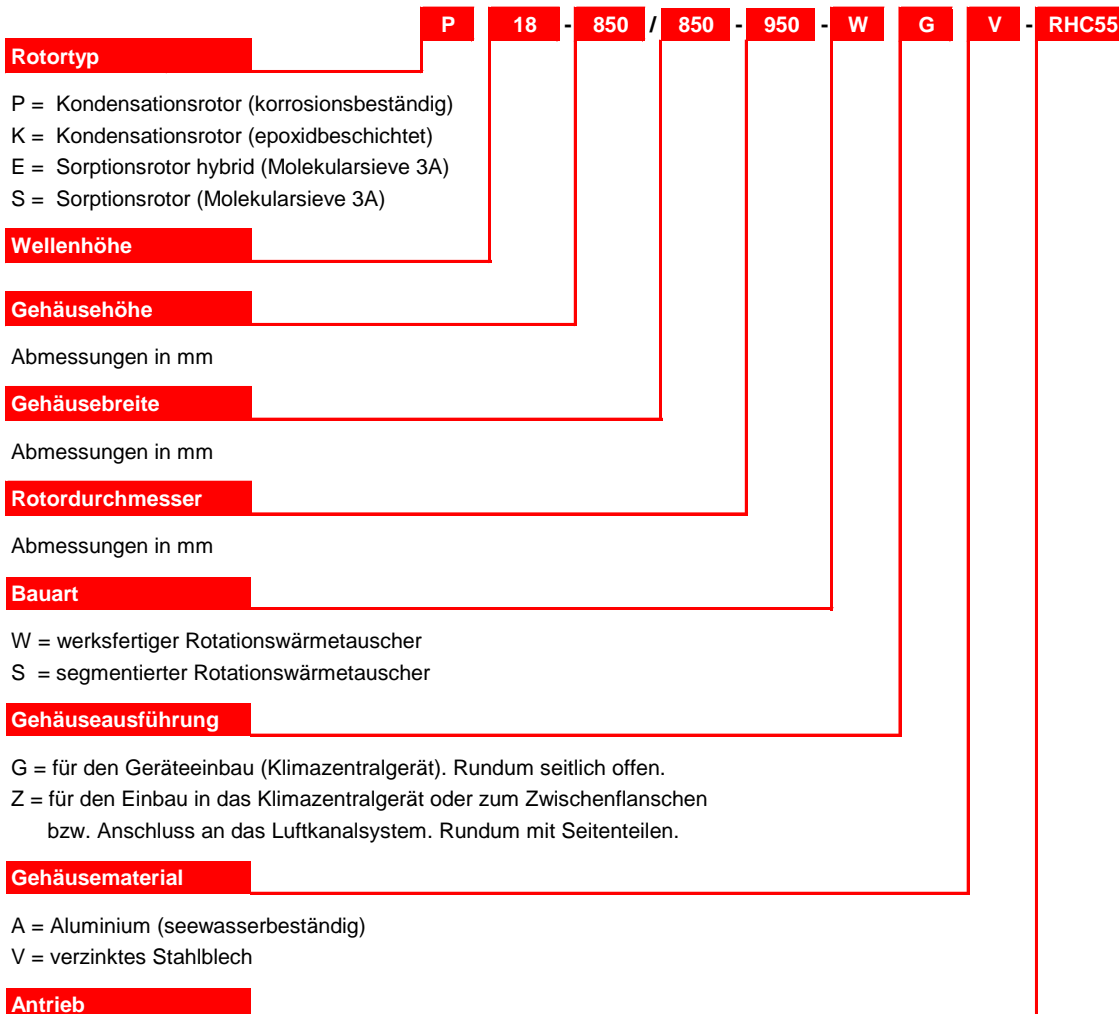

Typenschlüssel für Rotationswärmetauscher

GS1

rotortronic DRHX 4 = Regelantriebseinheit für Rotordurchmesser bis 2300mm
 rotortronic DRHX 8 = Regelantriebseinheit für Rotordurchmesser bis 8500mm

rotortronic VVX15 = Regelantriebseinheit für Rotordurchmesser bis 1500mm
 rotortronic VVX 25 = Regelantriebseinheit für Rotordurchmesser bis 2500mm
 rotortronic VVX 35 = Regelantriebseinheit für Rotordurchmesser bis 3200mm
 rotortronic VVX 60 = Regelantriebseinheit für Rotordurchmesser bis 5200mm

rotortronic RHC25 = Regelantriebseinheit für Rotordurchmesser bis 1500mm
 rotortronic RHC55 = Regelantriebseinheit für Rotordurchmesser bis 2500mm
 rotortronic RHC90 = Regelantriebseinheit für Rotordurchmesser bis 3200mm